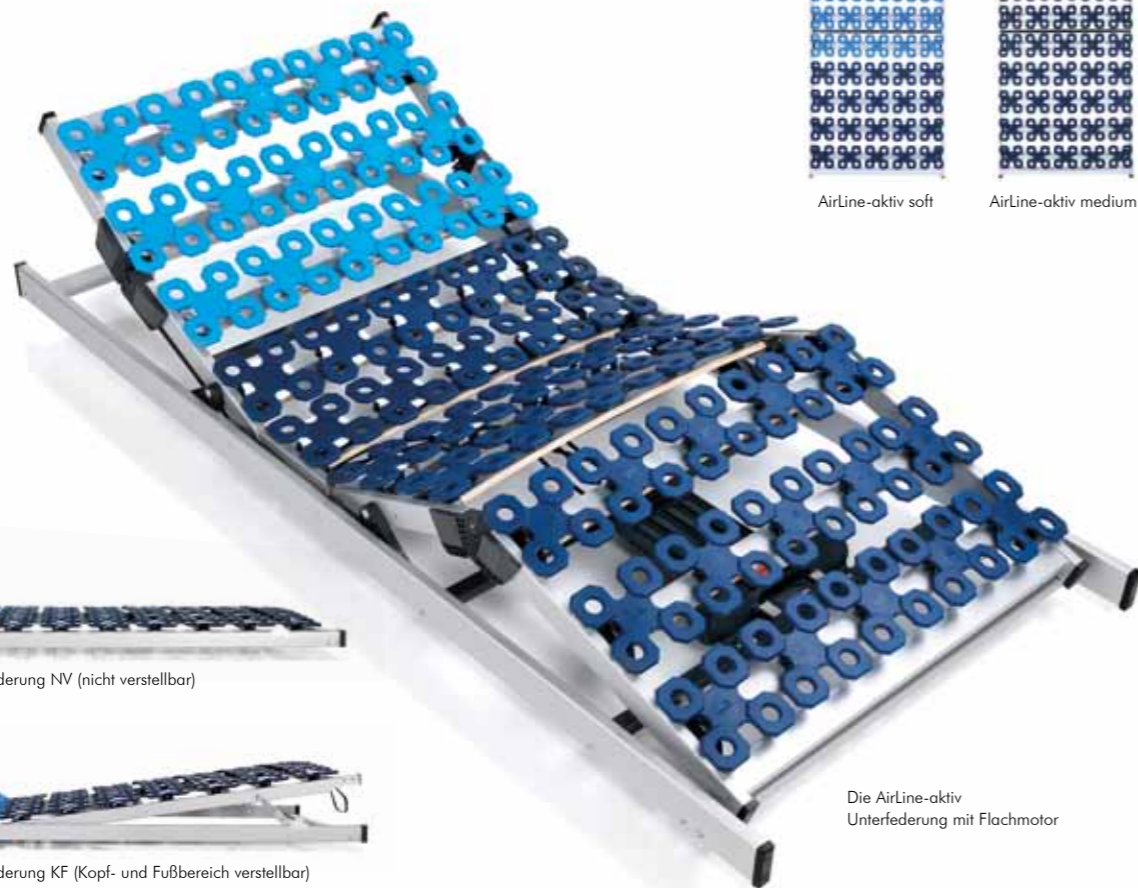

BESTER SCHLAF IST  
EINSTELLUNGSSACHE.

AirLine-aktiv soft

AirLine-aktiv medium

Die AirLine-aktiv  
Unterfederung mit Flachmotor

Die AirLine-aktiv Unterfederung NV (nicht verstellbar)

Die AirLine-aktiv Unterfederung KF (Kopf- und Fußbereich verstellbar)

### Genau der passende Rahmen für Ihre Träume.

Mit extra stabilen Federleisten und 50 Federelementen ermöglicht die AirLine-aktiv Unterfederung über 300 verschiedene, individuelle Einstellmöglichkeiten – für punktgenaue Unterstützung. Erhältlich in den Varianten „Nicht verstellbar“, „Kopf- und Fußbereich verstellbar“, „2-motorig“ und „Flachmotor“ – jeweils in den Ausführungen medium oder soft.

**Das Metzeler AirLine Channel Schlafsystem vereint in sich die besten Eigenschaften aus der Welt des Schlafens:** wohltuende Druckentlastung, optimale Luftzirkulation, angenehm für den Rücken, perfekte Bewegungsfreiheit, Punktelastizität und Langlebigkeit. Das Schlafsystem besteht aus der AirLine Channel Matratze, der AirLine-aktiv Unterfederung und dem ebenfalls atmungsaktiven AirLine Channel Kopfkissen – für höchst individuellen Schlafkomfort.

**Kernhöhe: 22 cm, Gesamthöhe: ca. 26 cm**

Weitere Matratzen aus der AirLine Channel Serie:

**SENSE**, ca. 19 cm Gesamthöhe

**DELIGHT**, ca. 22 cm Gesamthöhe

**STYLE**, ca. 24 cm Gesamthöhe